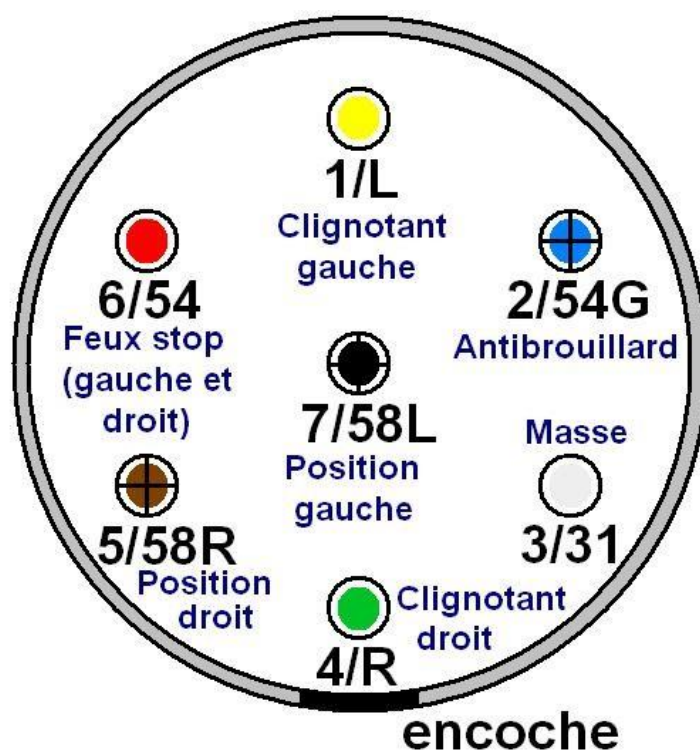

## Montage 7 broches

## Montage 13 broches

### Vue côté Connexions

- 1 - clignotant droit
- 2 - feu brouillard
- 3 - masse contacts 1 à 8
- 4 - clignotant gauche
- 5 - feu position droit
- 6 - feux stop
- 7 - feu position gauche
- 8 - feu recul
- 9 - + 12 V
- 10 - ligne de charge + 12 V batterie remorque
- 11 - libre
- 12 - libre
- 13 - masse contacts 9 à 12